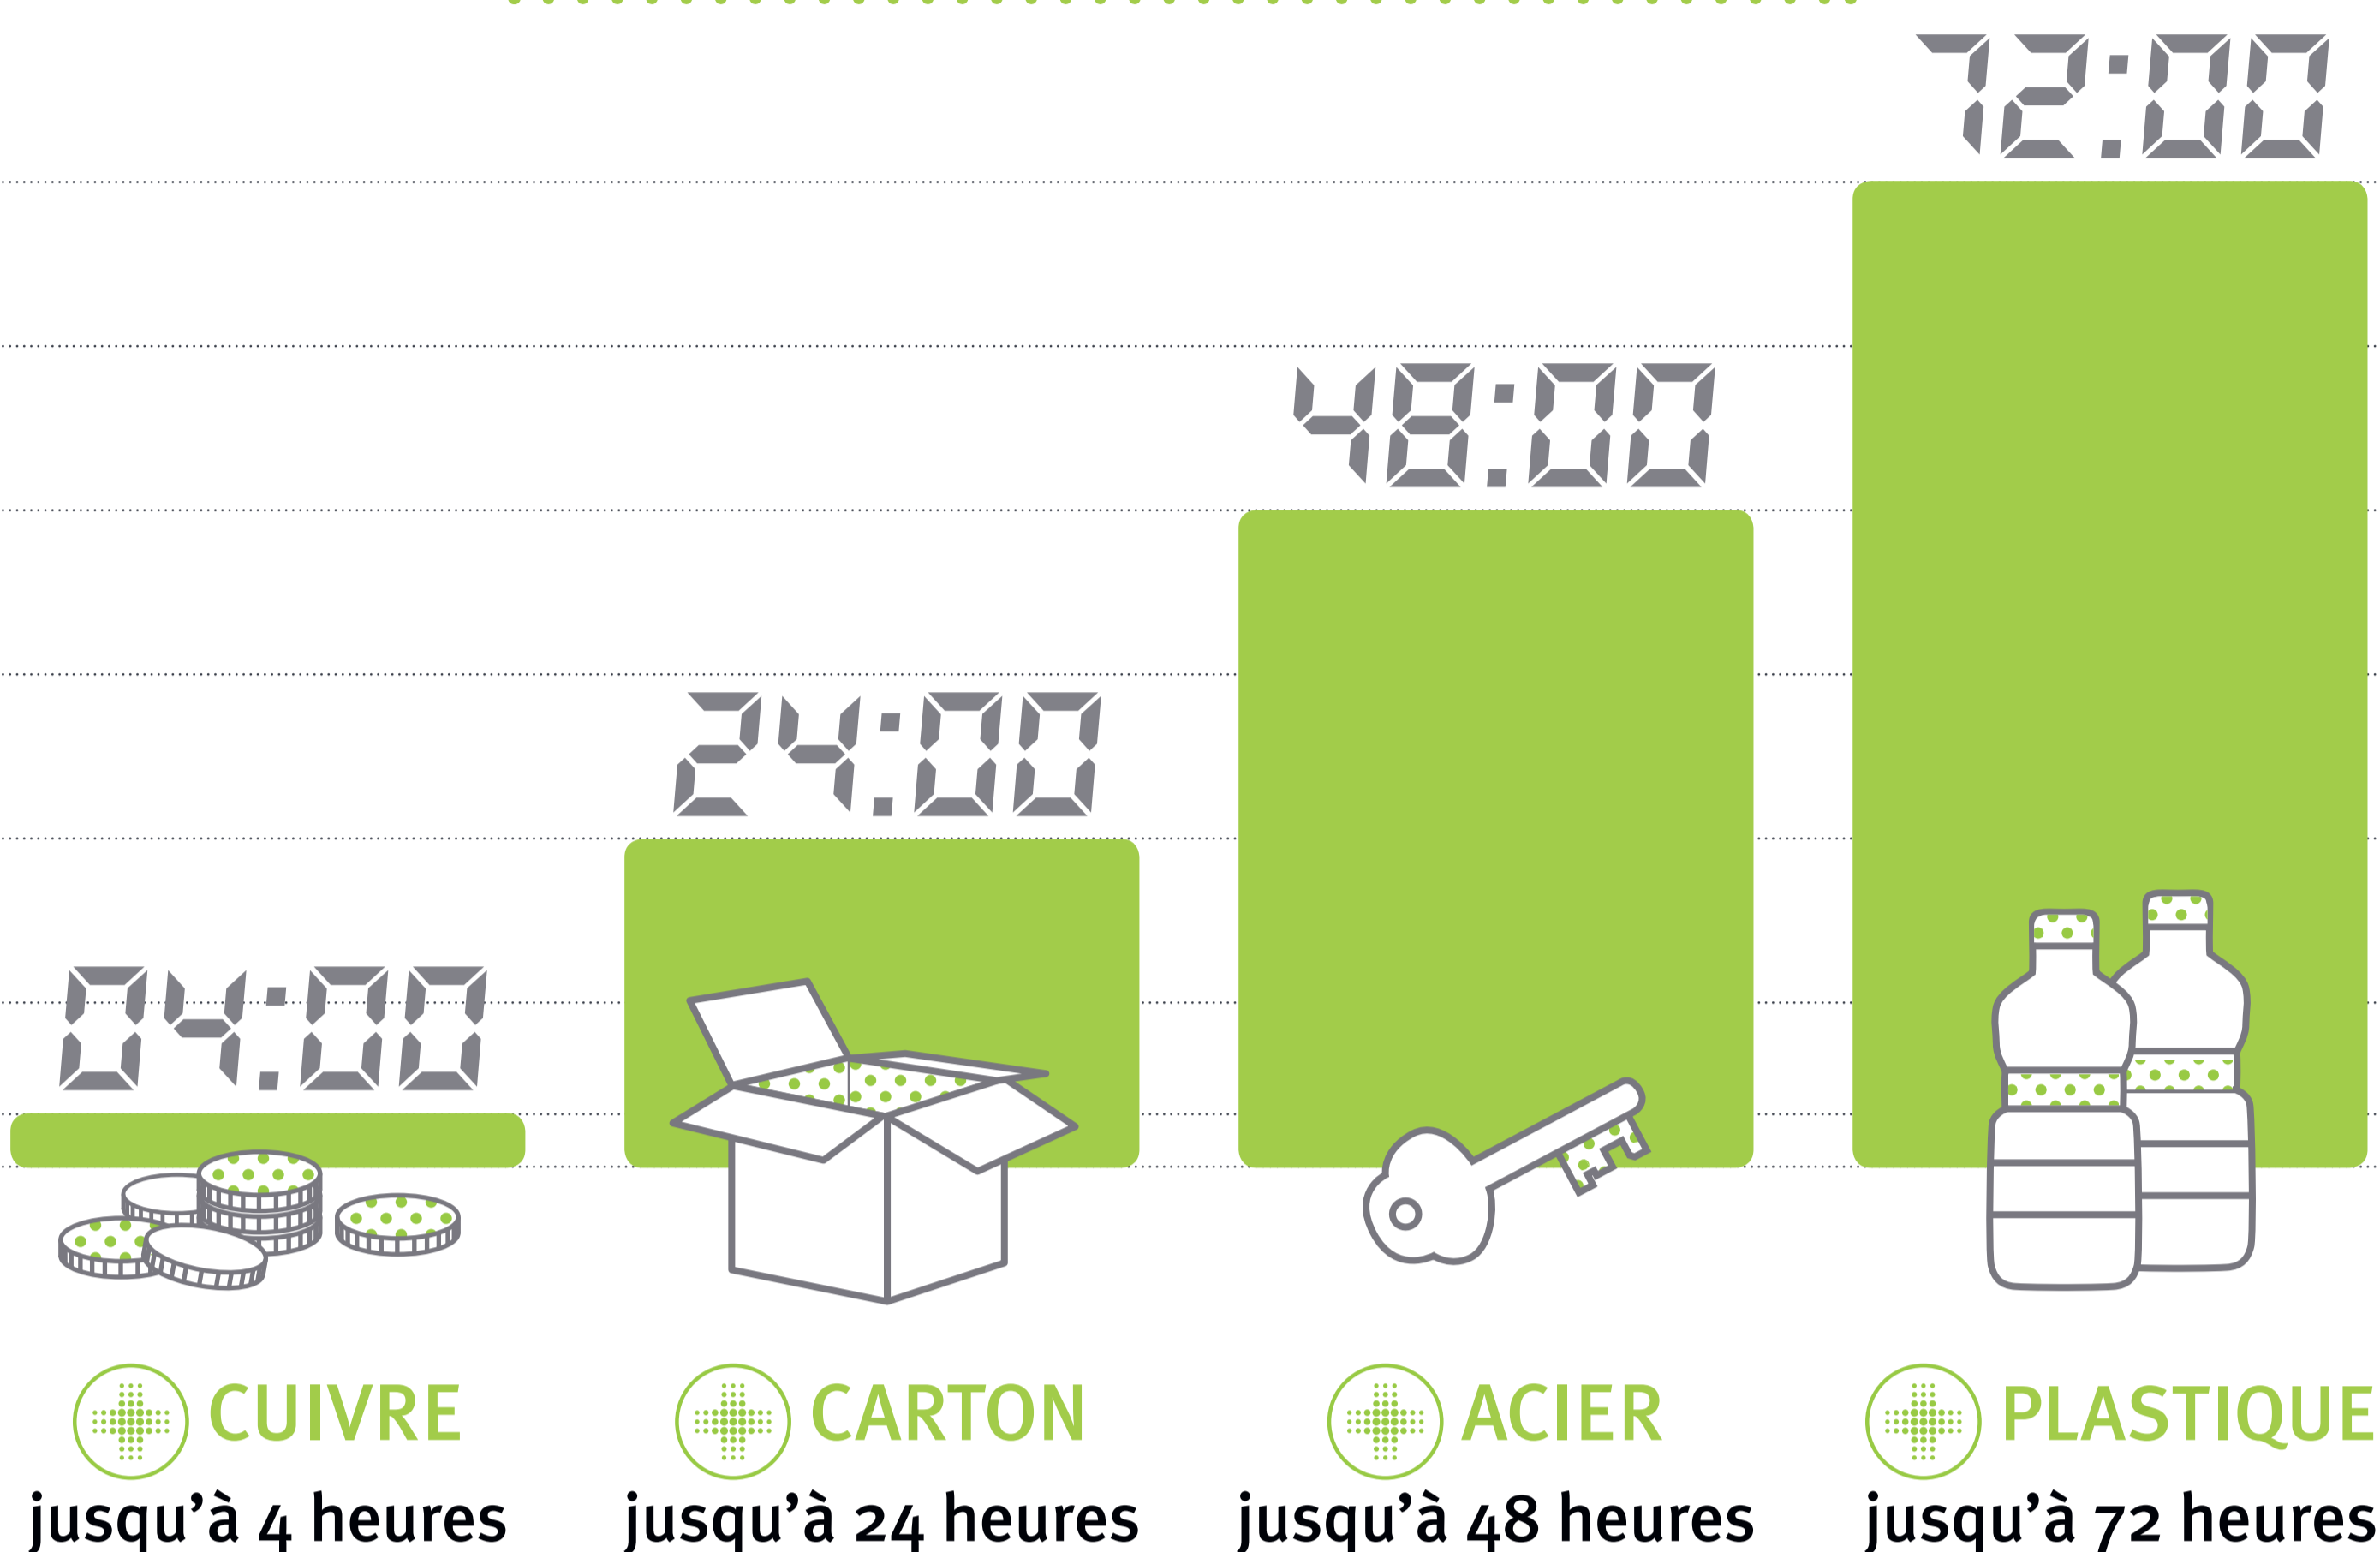

# Durée de survie du COVID-19 sur différentes matières\*

## ATTENTION AUX SURFACES TOUCHÉES PAR D'AUTRES!

- Poignée de porte
- Interrupteur
- Robinet
- Bouton d'ascenseur
- Caddie
- Produits achetés en magasin
- Colis manipulé par le livreur
- Pavé numérique du bancontact